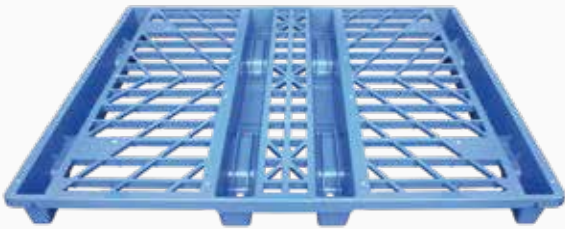

Código 10079
Descripción PALLET EXP RACK 1200 (PP)
Dimensiones 101.3 x 121.4 x 12.8 cm
Material polipropileno
Colores ●