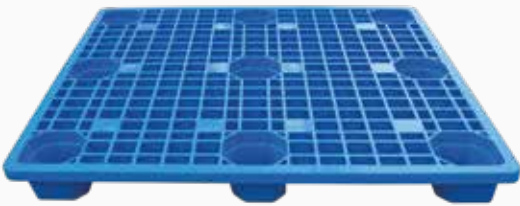

Código 9943
Descripción PALLET EXP 2000 (PP)
Dimensiones 121 x 101 x 12.7 cm
Material polipropileno
Colores ●