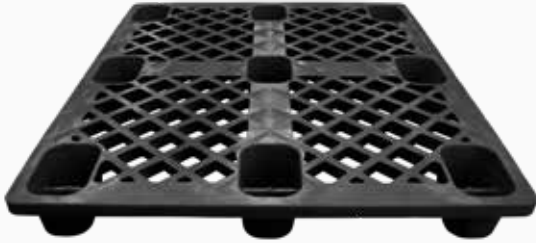

Código
8638
Descripción
**BALDE INDUSTRIAL
16 L (PEAD)
CUADRADO SIN ASA**
Dimensiones
25 x 25 x 37 cm
Material
polietileno de
alta densidad
Color
○

Bidón

Código
7142
Descripción
**BIDÓN 80 L (PEAD)
ECOPLAST**
Dimensiones
40.5 x 41.5 x 77.0 cm
Material
polietileno de alta calidad
Color
●

Cilindro

Código
9852
Descripción
**CILINDRO INDUSTRIAL 55 G
(PEAD - APM) DOBLE BOCA**
Dimensiones
57.6 x 57.6 x 96.8 cm
Material
polietileno de alta calidad
Color
●

Pallets

Código 9246
Descripción PALLET ONE WAY 1500 ECOFORTEX (PEAD)
Dimensiones 121.9 x 101.6 x 13.0 cm
Material polietileno de alta densidad
Colores ●