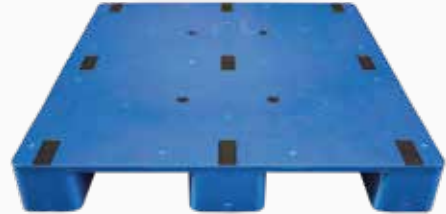

Código 10078
Descripción PALLET STD 2000 (PEAD)
Dimensiones 120 x 100 x 14.8 cm
Material polietileno de alta densidad
Colores ●

Código 10513
Descripción PALLET STD 2000 (PEAD) ECOFORTEX
Dimensiones 120 x 100 x 14.8 cm
Material polietileno de alta densidad
Colores ●