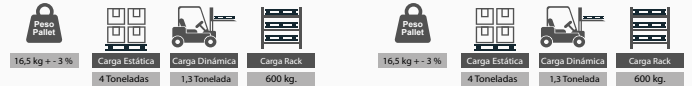

Código 8486
Descripción PALLET STD 4000 (PEAD)
Dimensiones 100.5 x 120.9 x 15.1 cm
Material polietileno de alta densidad
Colores ●